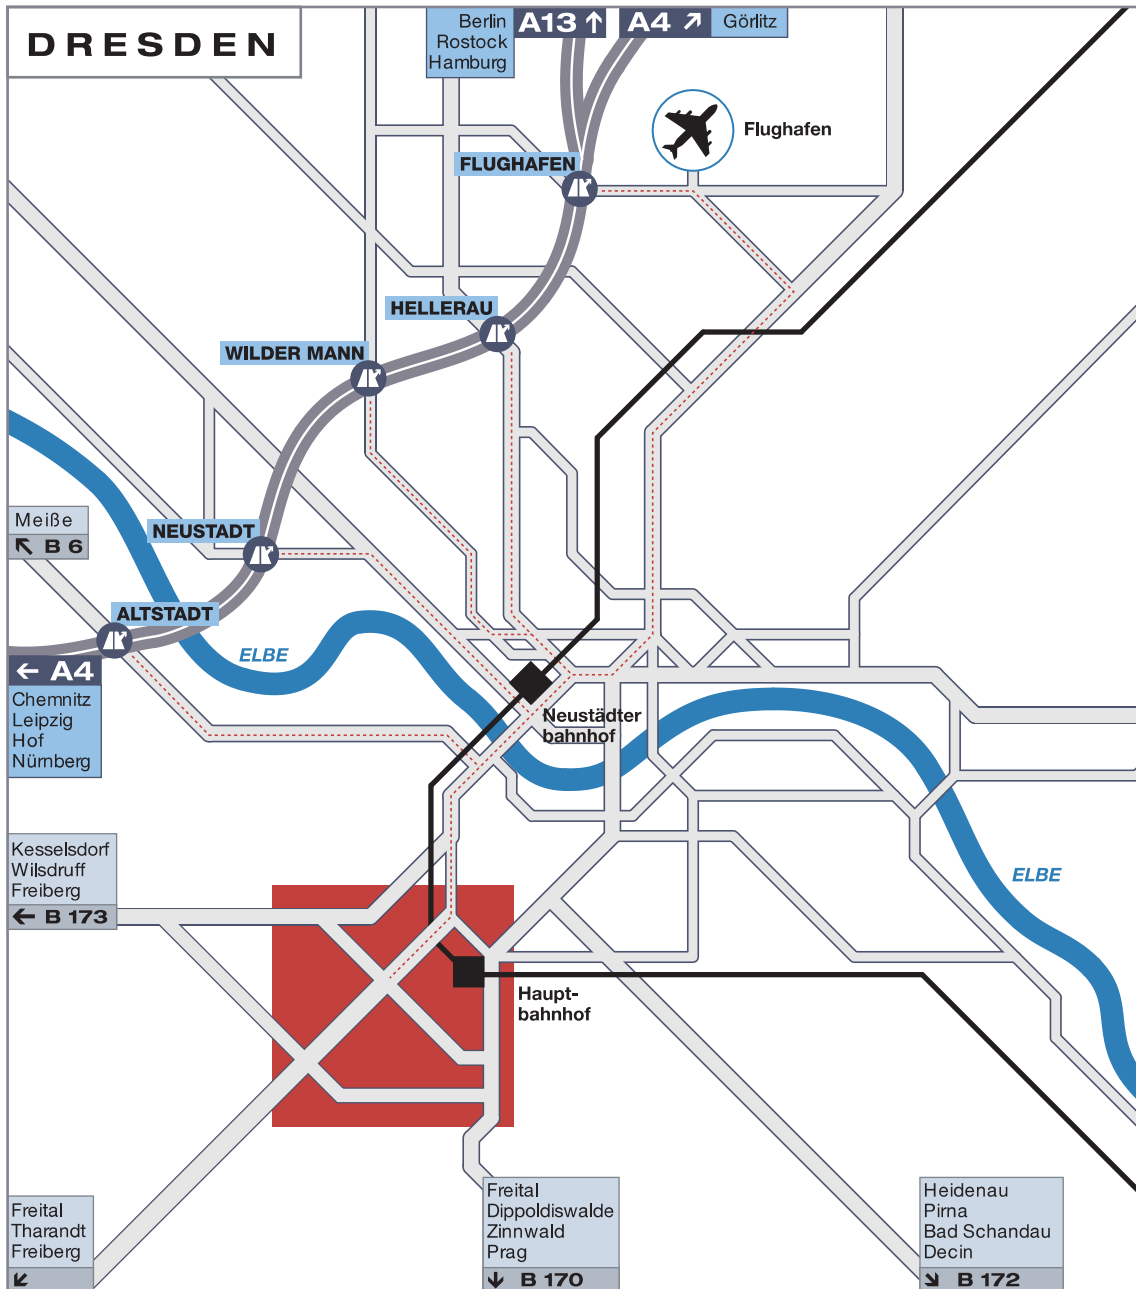

Hohe Straße 12
01069 Dresden

ALTSTADT	NEUSTADT	WILDER MANN	HELLERAU	FLUGHAFEN
Meißner Landstraße	Lommatzcher Straße	Großenhainer Straße	Radeburger Straße	Boltenhagener Straße
Hamburger Straße	Leipziger Straße	Hansastraße	Hansastraße	Karl-Marx-Straße
Schäferstraße	Antonstraße	Antonstraße	Antonstraße	Königsbrücker Landstr.
Könneritzstraße	Marienbrücke	Marienbrücke	Marienbrücke	Königsbrücker Straße
Ammonstraße	Könneritzstraße	Könneritzstraße	Könneritzstraße	Antonstraße
Budapester Straße	Ammonstraße	Ammonstraße	Ammonstraße	Marienbrücke
Schweizer Straße	Budapester Straße	Budapester Straße	Budapester Straße	Könneritzstraße
Hohe Straße	Schweizer Straße	Schweizer Straße	Schweizer Straße	Ammonstraße
	Hohe Straße	Hohe Straße	Hohe Straße	Budapester Straße
				Schweizer Straße
				Hohe Straße