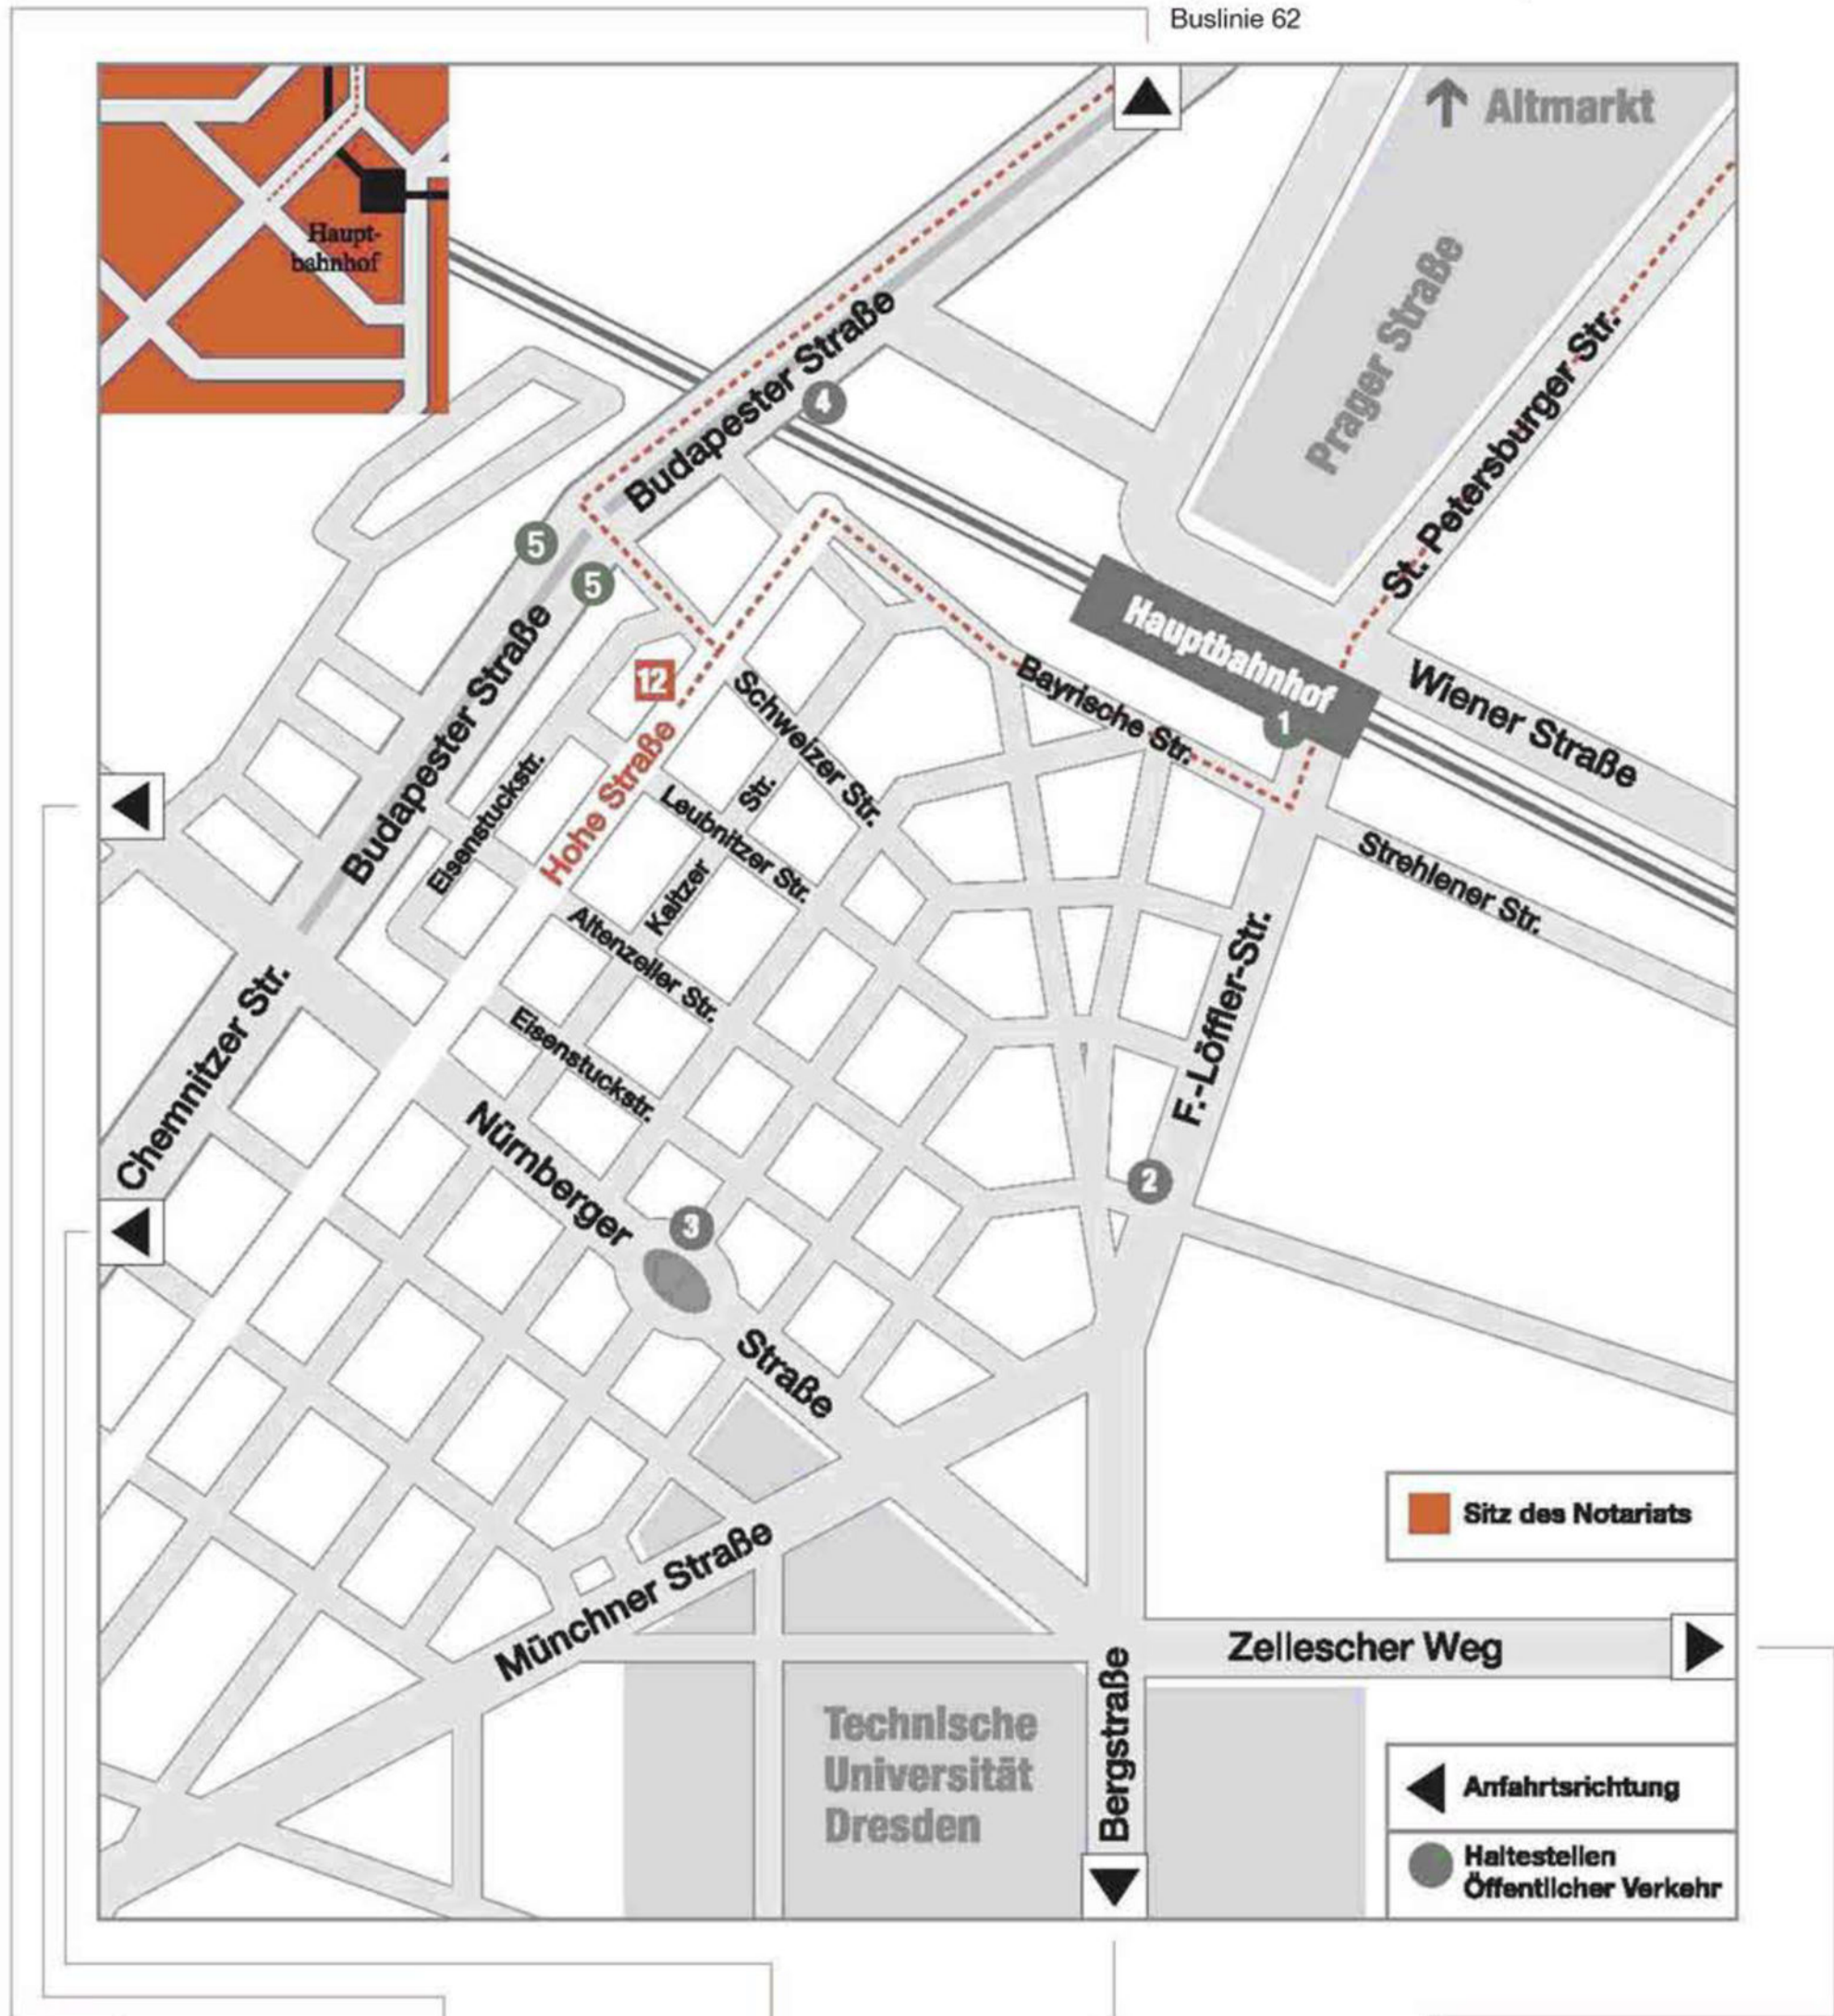

Heckschen & Salomon - Notare

Anfahrtsskizze 2

Hohe Straße 12
01069 Dresden

- 1 Hauptbahnhof**
Straßenbahnlinien 3, 6, 7, 8, 10, Buslinie 66 sowie S-Bahn, Bus-Regionalverkehr und Fernreisezüge
- 2 Reichenbachstraße**
Straßenbahnlinien 3, 6, 8, Buslinie 66 sowie Bus-Regionalverkehr
- 3 Nürnberger Ei (Südvorstadt)**
Straßenbahnlinie 8
- 4 Budapester Straße**
Straßenbahnlinien 6, 7, 10 und Buslinie 62
- 5 Schweizer Straße / Budapester Straße**
Buslinie 62

ANFAHRT
aus nördlicher Richtung, Autobahnzubringer
Pirmaischer Platz
St. Petersburger Str.
Waisenhausstraße
Budapester Straße
Schweizer Straße
Hohe Straße

ANFAHRT
aus Richtung Wilsdruff/Kesselsdorf
Kesselsdorfer Straße
Nossener Brücke
Budapester Straße
Schweizer Straße
Hohe Straße

ANFAHRT
aus Richtung Freital/Freiberg
Karlsruher Straße
Plauenscher Ring
Chemnitzer Straße
Budapester Straße
Schweizer Straße
Hohe Straße

ANFAHRT
aus Richtung Freital/Dippoldiswalde
Innsbrucker Straße
Bergstraße
Nürnberger Straße
Budapester Straße
Schweizer Straße
Hohe Straße

ANFAHRT
aus Richtung Pirna
Dohnaer Straße
Teplitzer Straße
Zellescher Weg
Nürnberger Straße
Budapester Straße
Schweizer Straße
Hohe Straße